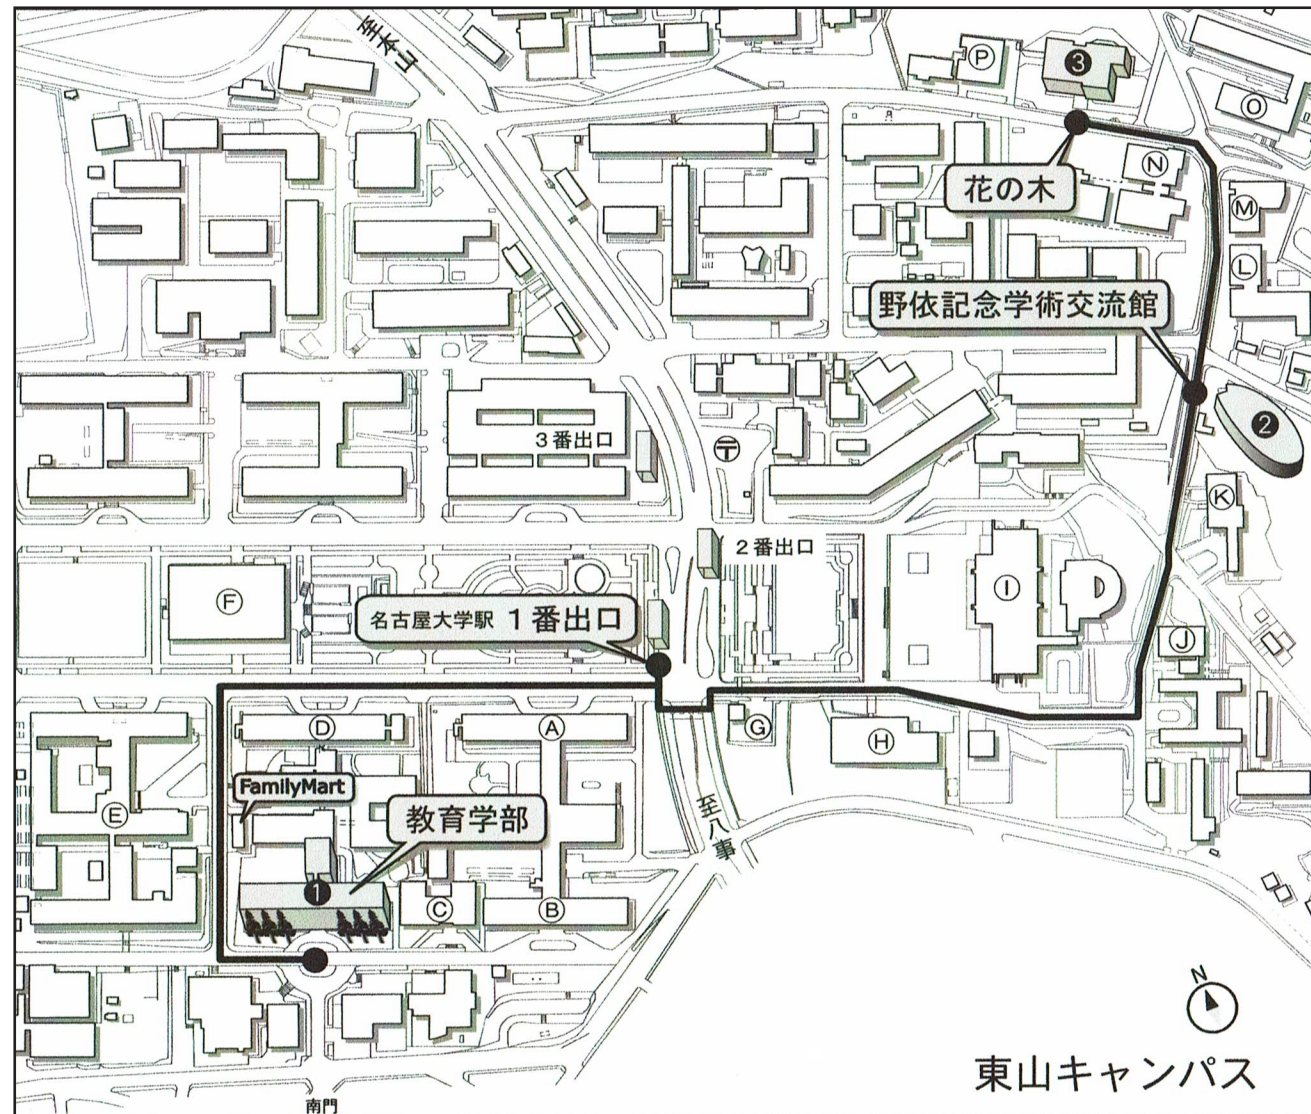

# 大会会場配置図

## ① 教育学部

研究発表

地下鉄名城線「名古屋大学」駅より教育学部への最寄り出口は、1番出口です。